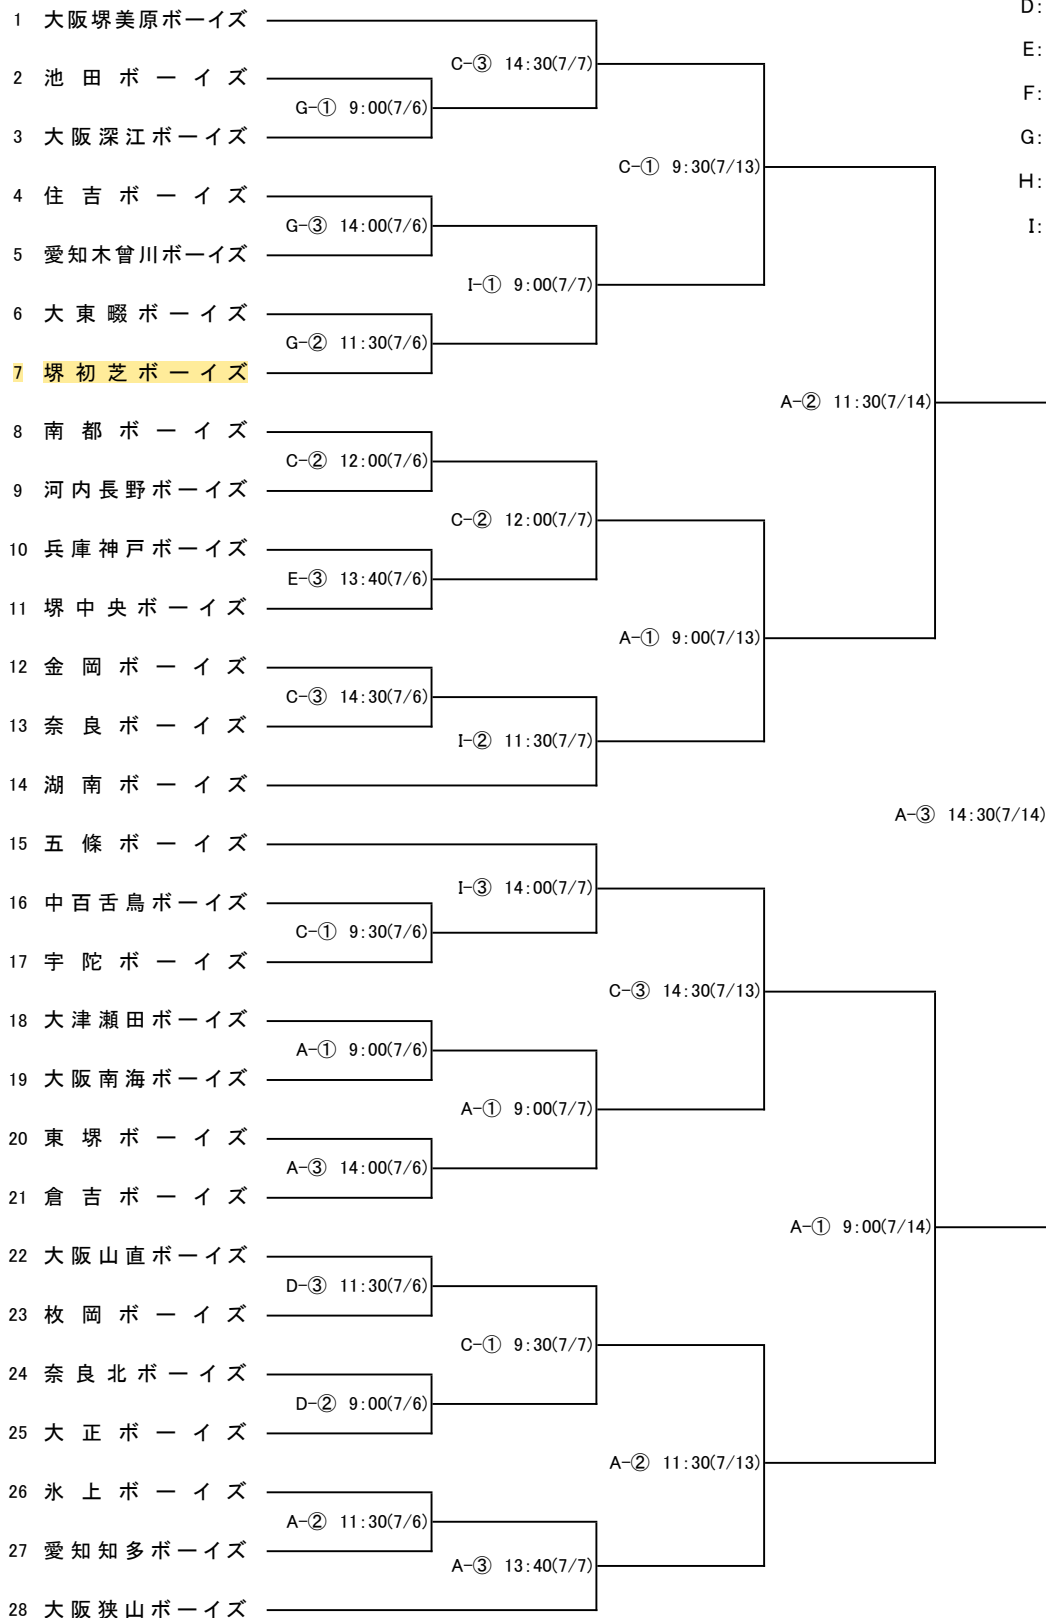

第36回大阪狭山大会(レギュラーの部) 組合せ・日程表

7月6日(土)・7月7日(日)・7月13日(土)・7月14日(日)・予備日7月20日(土)

7月6・7・13日については、当該チームにて各チーム1名の義務審判(BL3級)をお願いします。

(試合終了後に義務審判にもすぐに帰っていただくため、自チームの試合の審判をお願いします。)

《使用球場》

- A: 大阪狭山市立野球場
- B: 大野G
- C: 美原総合スポーツセンターG
- D: 包近山直専用G
- E: 南花台G
- F: 古池公園野球場
- G: 太子G①
- H: 堺初芝天野山G
- I: 五條D専用G

優勝