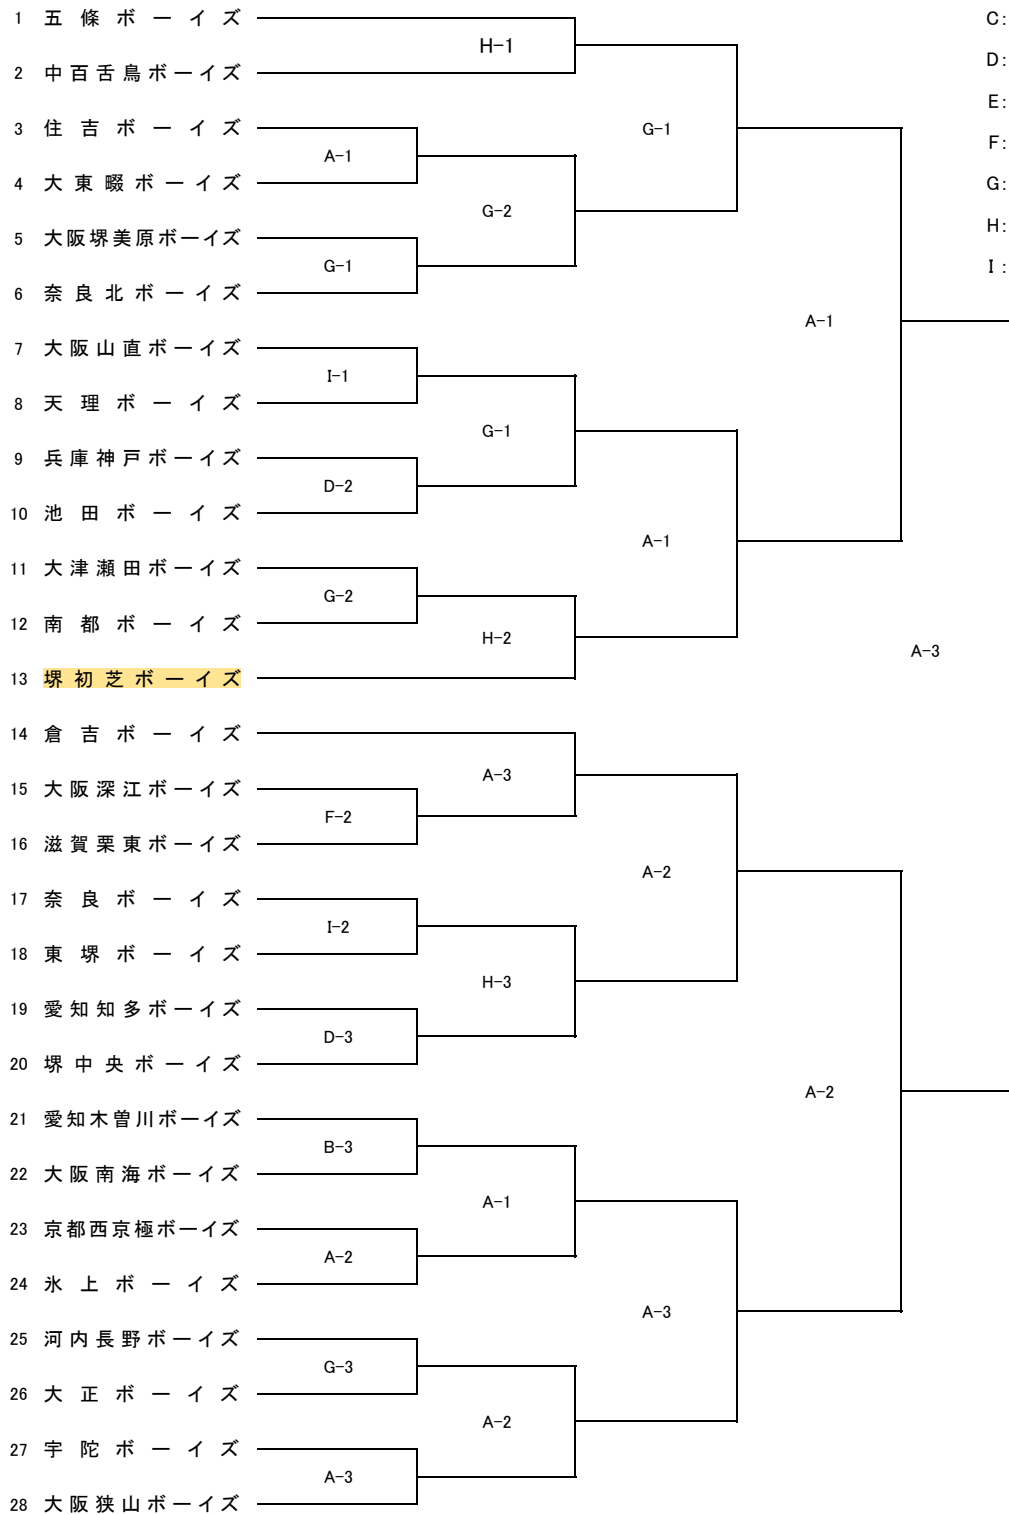

第38回大阪狭山大会(レギュラーの部) 組合せ・日程表

7月4日(土)・7月5日(日)・7月11日(土)・7月12日(日)・予備日7月18日(土)

7月4・5・11・12日については、当該チームにて各チーム1名の義務審判(BL3級)をお願いします。

(コロナ対策の一環として、試合終了後に義務審判にもすぐに帰っていただくため、自チームの試合の審判をお願いします。)

7月4日(土) 7月5日(日) 7月11日(土) 7月12日(日)

《使用球場》

A: 大阪狭山市立野球場

B: 大阪狭山ボーイズ専用G

C: 古池公園G

D: 堺中央ボーイズ専用G

E: 堺初芝ボーイズ専用G

F: 精華高校フィールドセンター

G: 美原総合スポーツセンターG

H: 五條ボーイズ専用G

I: 初芝橋本高校G

優勝